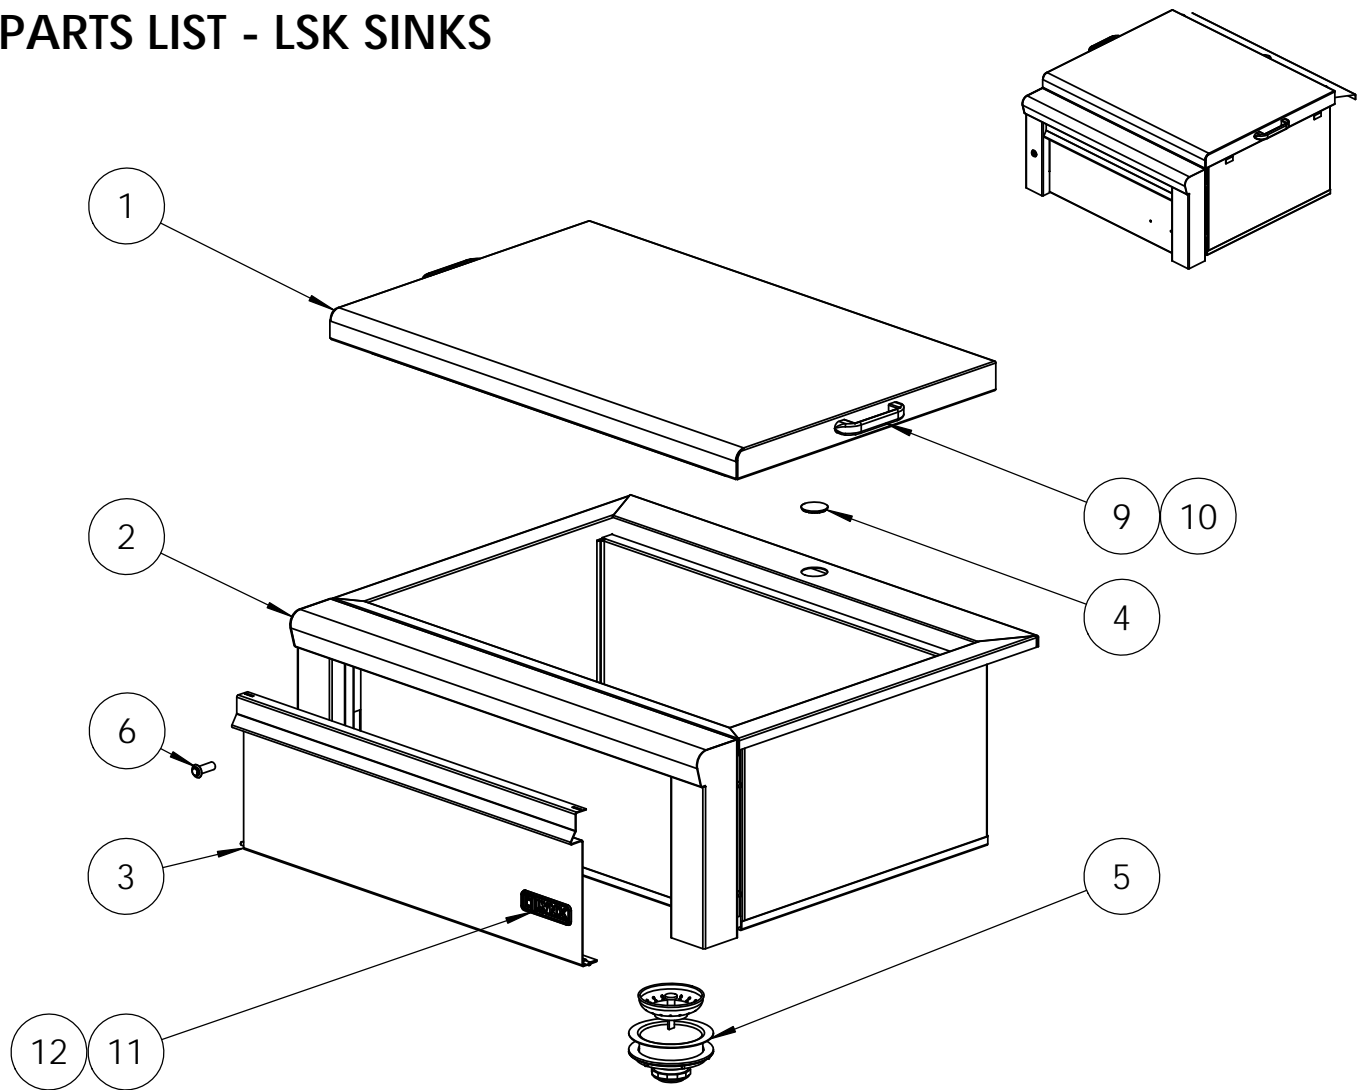

PARTS LIST - LSK SINKS

ITEM	DESCRIPTION	LSK 18" SINK P/N	LSK 24" SINK P/N	LSK 30" SINK P/N	QTY
1	LID ASSEMBLY	70292	70191	70190	1
2	BULLNOSE ASSY	80906	70185	80516	1
3	LIGHT PANEL ASSY	80907	80860	80861	1
4	HOLE PLUG, 1 3/8"	34674	34674	34674	1
5	BASKET STRAINER, 3 1/2"	34762	34762	34762	1
6	LIGHT SWITCH ASSY	33148	33148	33148	1
7	POWER WIRE HARNESS	70070	70070	70070	1
8	LED WIRE HARNESS	80434	70069	70069	1
9	HANDLE, 4" STAINLESS	31379	31379	31379	2
10	SCREW, #10-24 X 3/8 PHP, SS	14050	14050	14050	4
11	LYNX GOGO	11074	11074	11074	1
12	NUT, 1/8" SPEED, SELF THREADING	31062	31062	31062	2
13	TRANSFORMER (NOT SHOWN)	33525	33525	33525	1